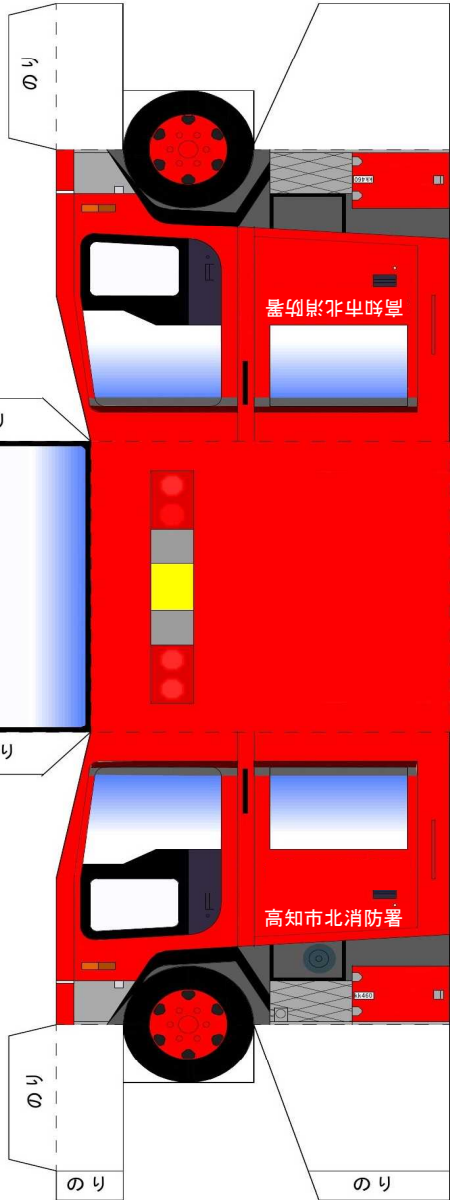

高知市消防局 北消防署 1号車 (タンク車)

- 切り取り
- - - - やまおり
- たにおり

はしご

ホースカー

さきから組み立てる

そこは最後にはる

ウラとウラをくっつける