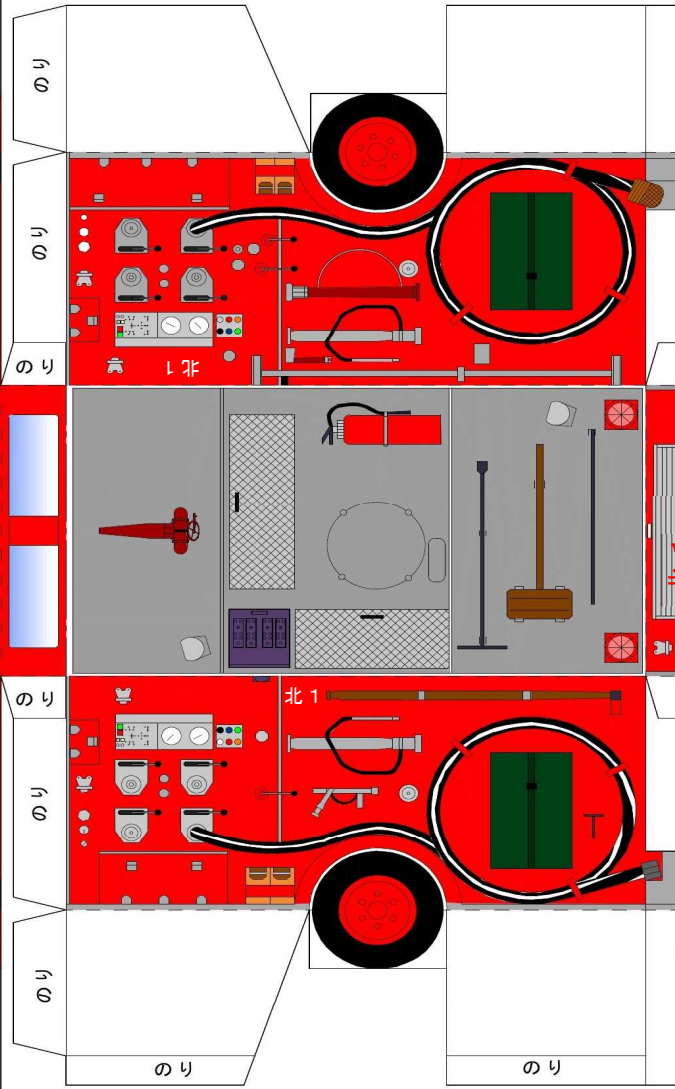

高知市消防局 北消防署 1号車 (タンク車)

- 切り取り
- - - - やまおり
- たにおり

はしご

ホースカー

さきから組み立てる

そこは最後にはる

ウラとウラをくっつける